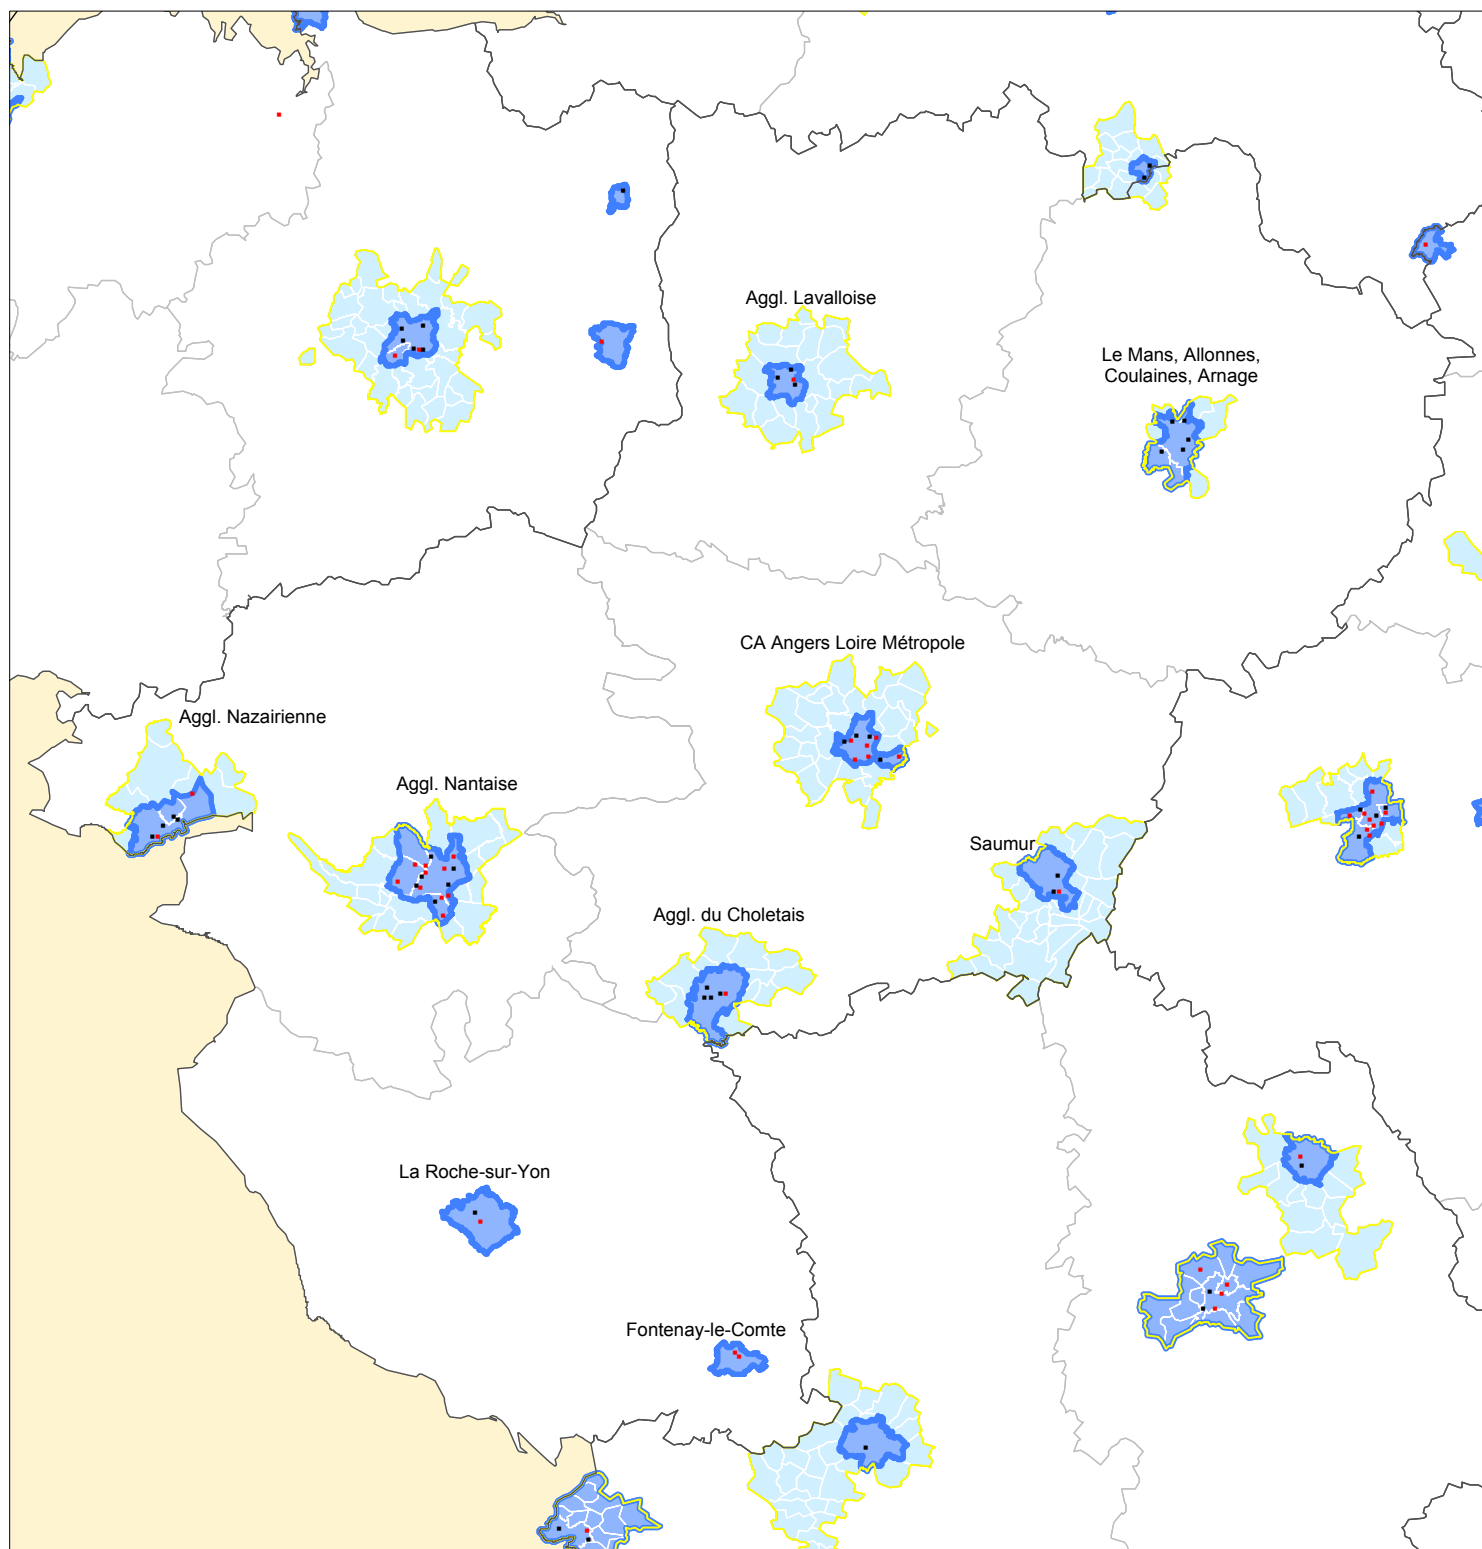

Les territoires prioritaires des Contrats Urbains de Cohésion Sociale 2007-2009

Région Pays de Loire

Périmètres des Contrats Urbains de Cohésion Sociale*

Périmètres des EPCI signataires des CUCS

Commune signataire

Commune non signataire

Quartiers Politiques de la Ville hors ZUS

Quartiers Politiques de la Ville en ZUS