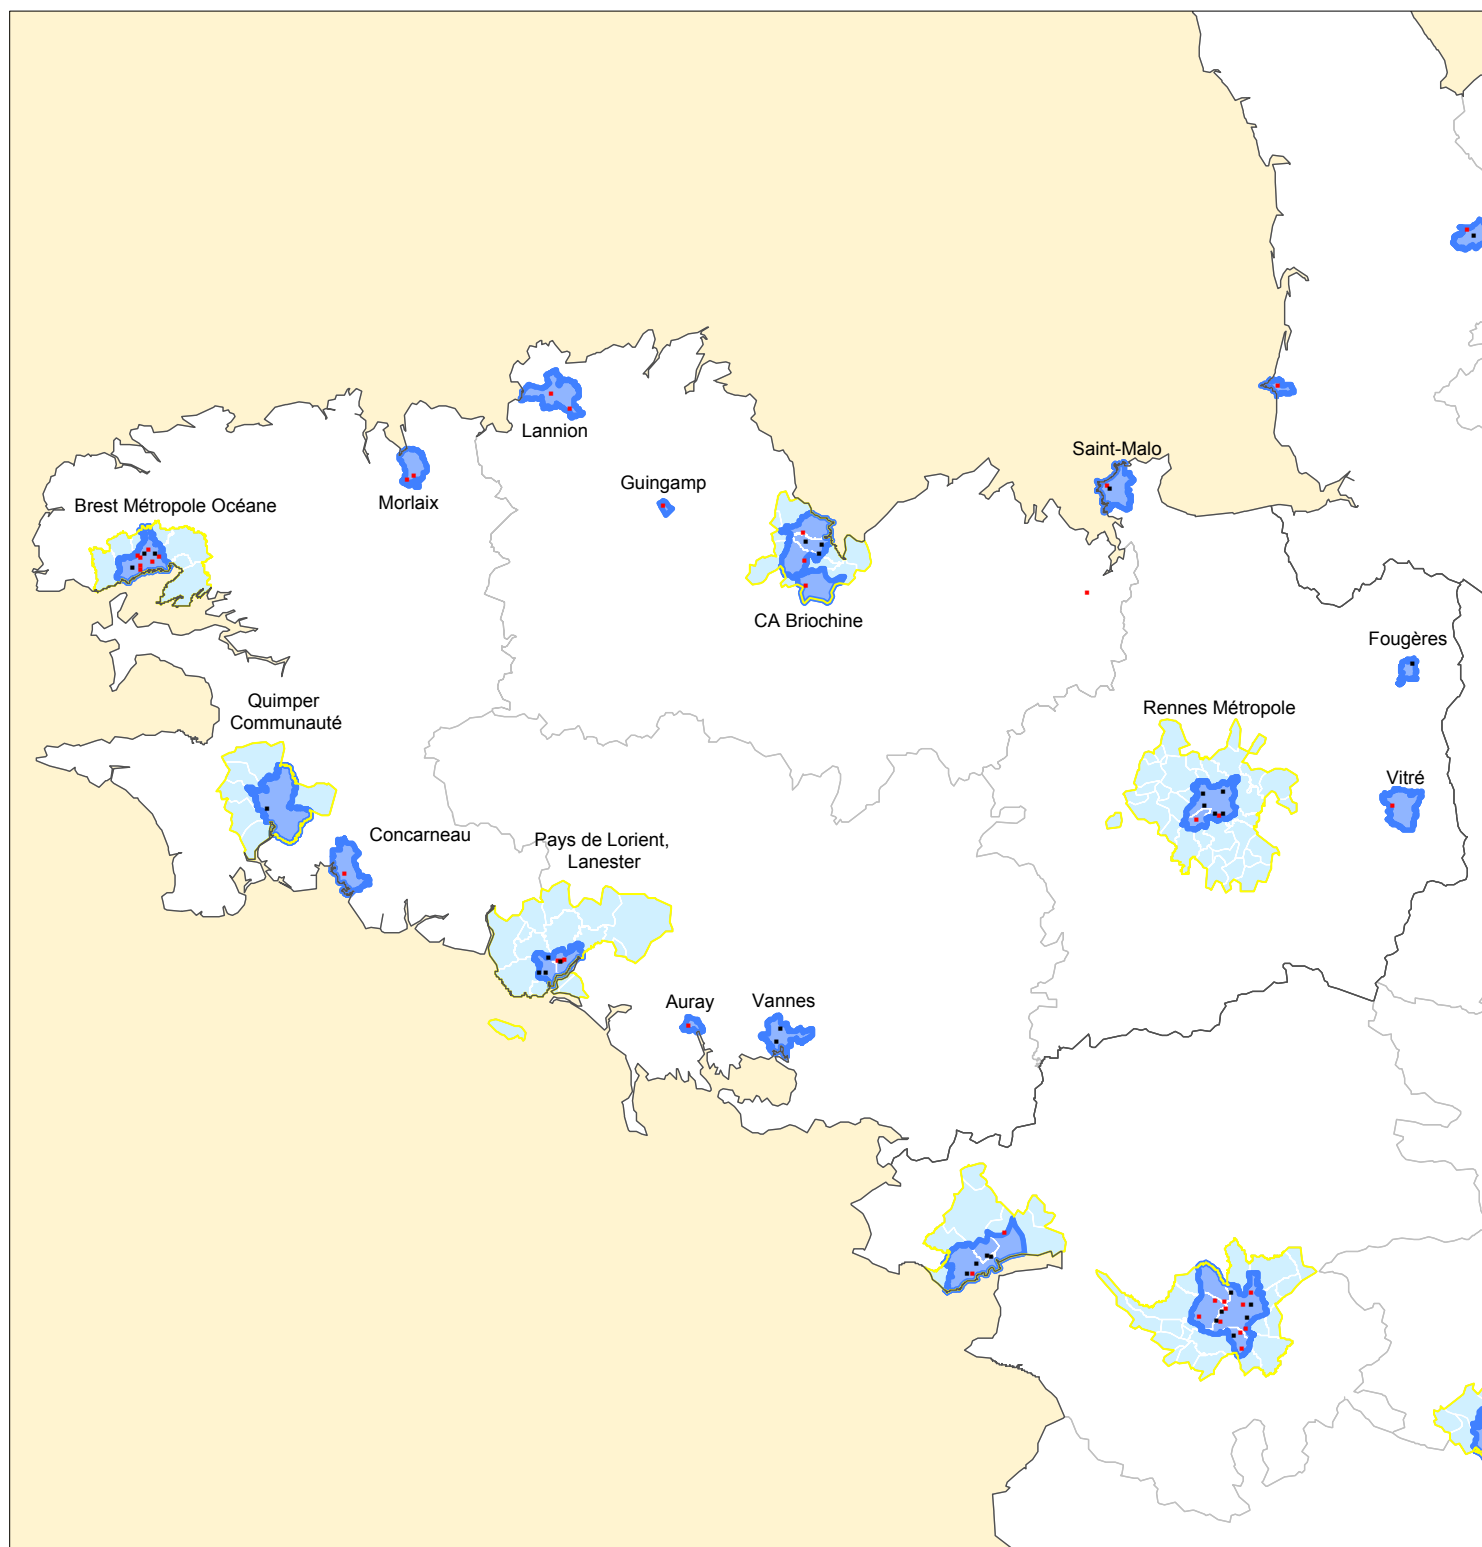

Les territoires prioritaires des Contrats Urbains de Cohésion Sociale 2007-2009

Région Bretagne

- Périmètres des Contrats Urbains de Cohésion Sociale*
- Périmètres des EPCI signataires des CUCS
- Commune signataire
- Commune non signataire

- Quartiers Politiques de la Ville hors ZUS
- Quartiers Politiques de la Ville en ZUS

* ou communes signataires dans les EPCI considérés